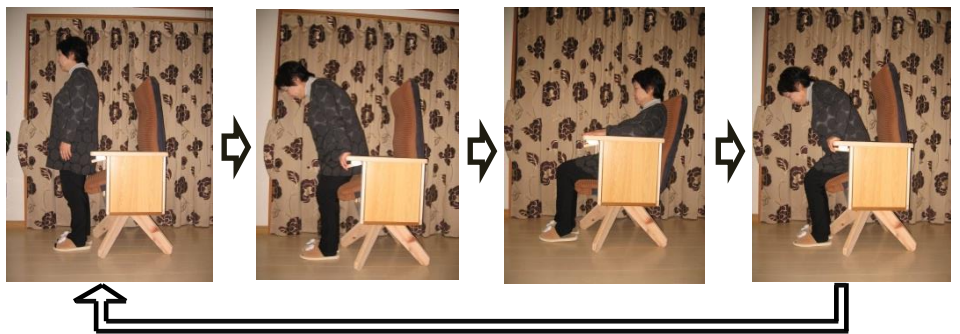

座椅子型回転タイプ

「よっこいしょういち君」を紹介します。
「よっこいしょういち君」には、座椅子型と椅子型の二種類があります。最初に座椅子型を紹介します。

座椅子型は座面が上下し座面が上がっている状態で座ると座面が下がります。

その姿勢から立ち上がろうとしたときに椅子に内蔵しているバネの力で、お尻を下から押し上げますので立ち上がるのがとても楽です。

座面が下がりますとロック機構が働きお尻を上げて座面は上昇しませんので、とても安全です。手掛けにあるロック解除レバーを握るとロックが解除され上昇します。

あなたの身長と体重に合わせて製作しますので、あなたの体に合った心地良さを実感できます。あなただけの座椅子です。座ったときの座面の高さが低いので一般的な座卓やコタツに使用できます。

キャスター付きのものと回転するものがありますので、床がフローのお部屋にはキャスター付きのものを、畳やカーペットのお部屋には回転式のものをお選び下さい。

立ち上がる時に座面を回転させてから立ち上がりますと、膝が座卓やコタツの縁につかえることなく立ち上がることができます。裏面をご覧ください。

椅子型回転タイプ

次に椅子型を紹介します。

椅子型は座面部分が斜めになっていますので座りやすくまた、立つときにはお尻を下から30kgのバネの力で斜めに押しながら上がりますので、自分の体重のマイナス30kgの力で立ち上がる事が出来ます。座った姿勢で回転もできます。座面のロック機構は座椅子型と同じです。

この商品の主要な部分は座椅子型・椅子型ともに天然檜で出来ていますので木目が美しく香りも良く、ぬくもりを感じることができます。